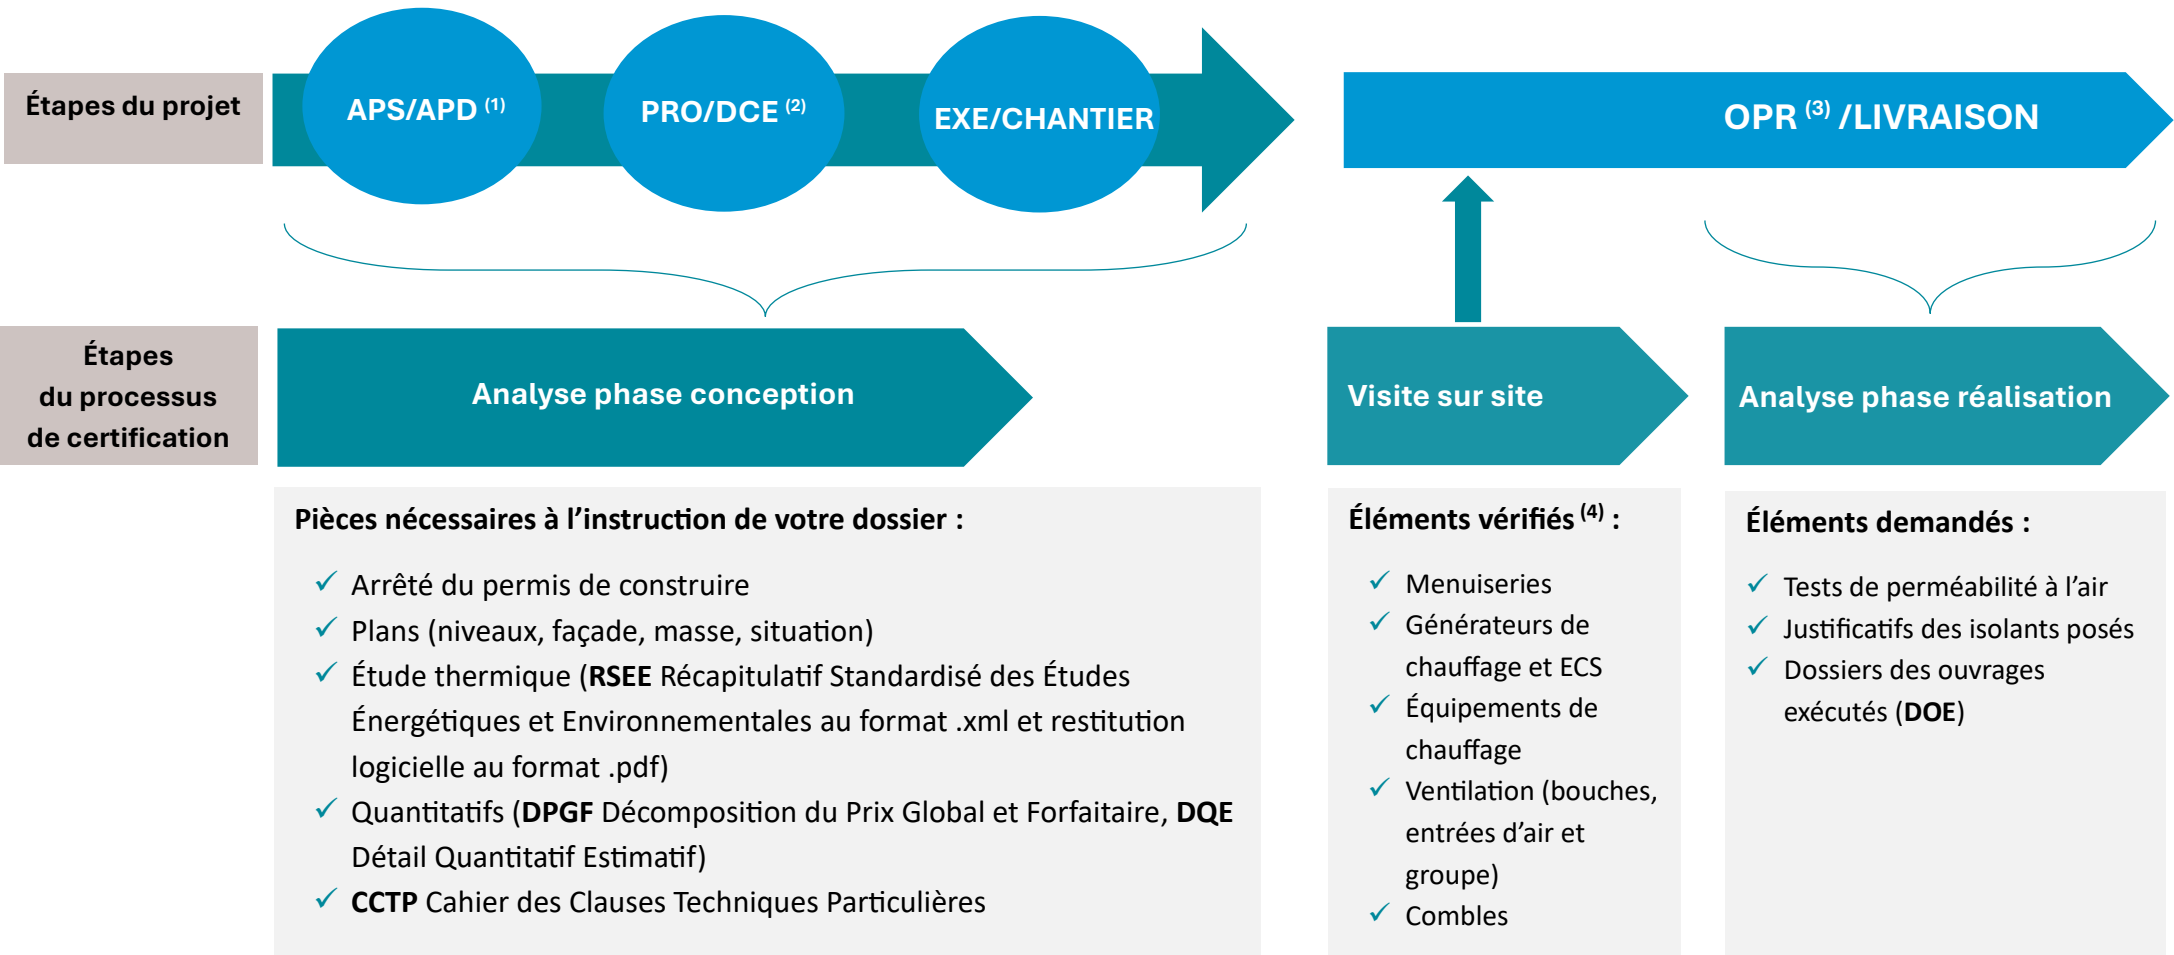

Certification Promotelec Habitat Neuf

Dépôt dossier certification : les pièces nécessaires à l'instruction de votre dossier de certification, les éléments vérifiés lors de la visite sur site et les éléments demandés lors de l'analyse phase réalisation.

(1) APS : Avant-Projet Sommaire / APD : Avant-Projet Définitif

(2) PRO : Etude de projet / DCE : Dossier de Consultation des Entreprises

(3) OPR : Opération Préalable à la Réception

(4) Lors de la visite, les équipements n'ont pas besoin d'être en fonctionnement.